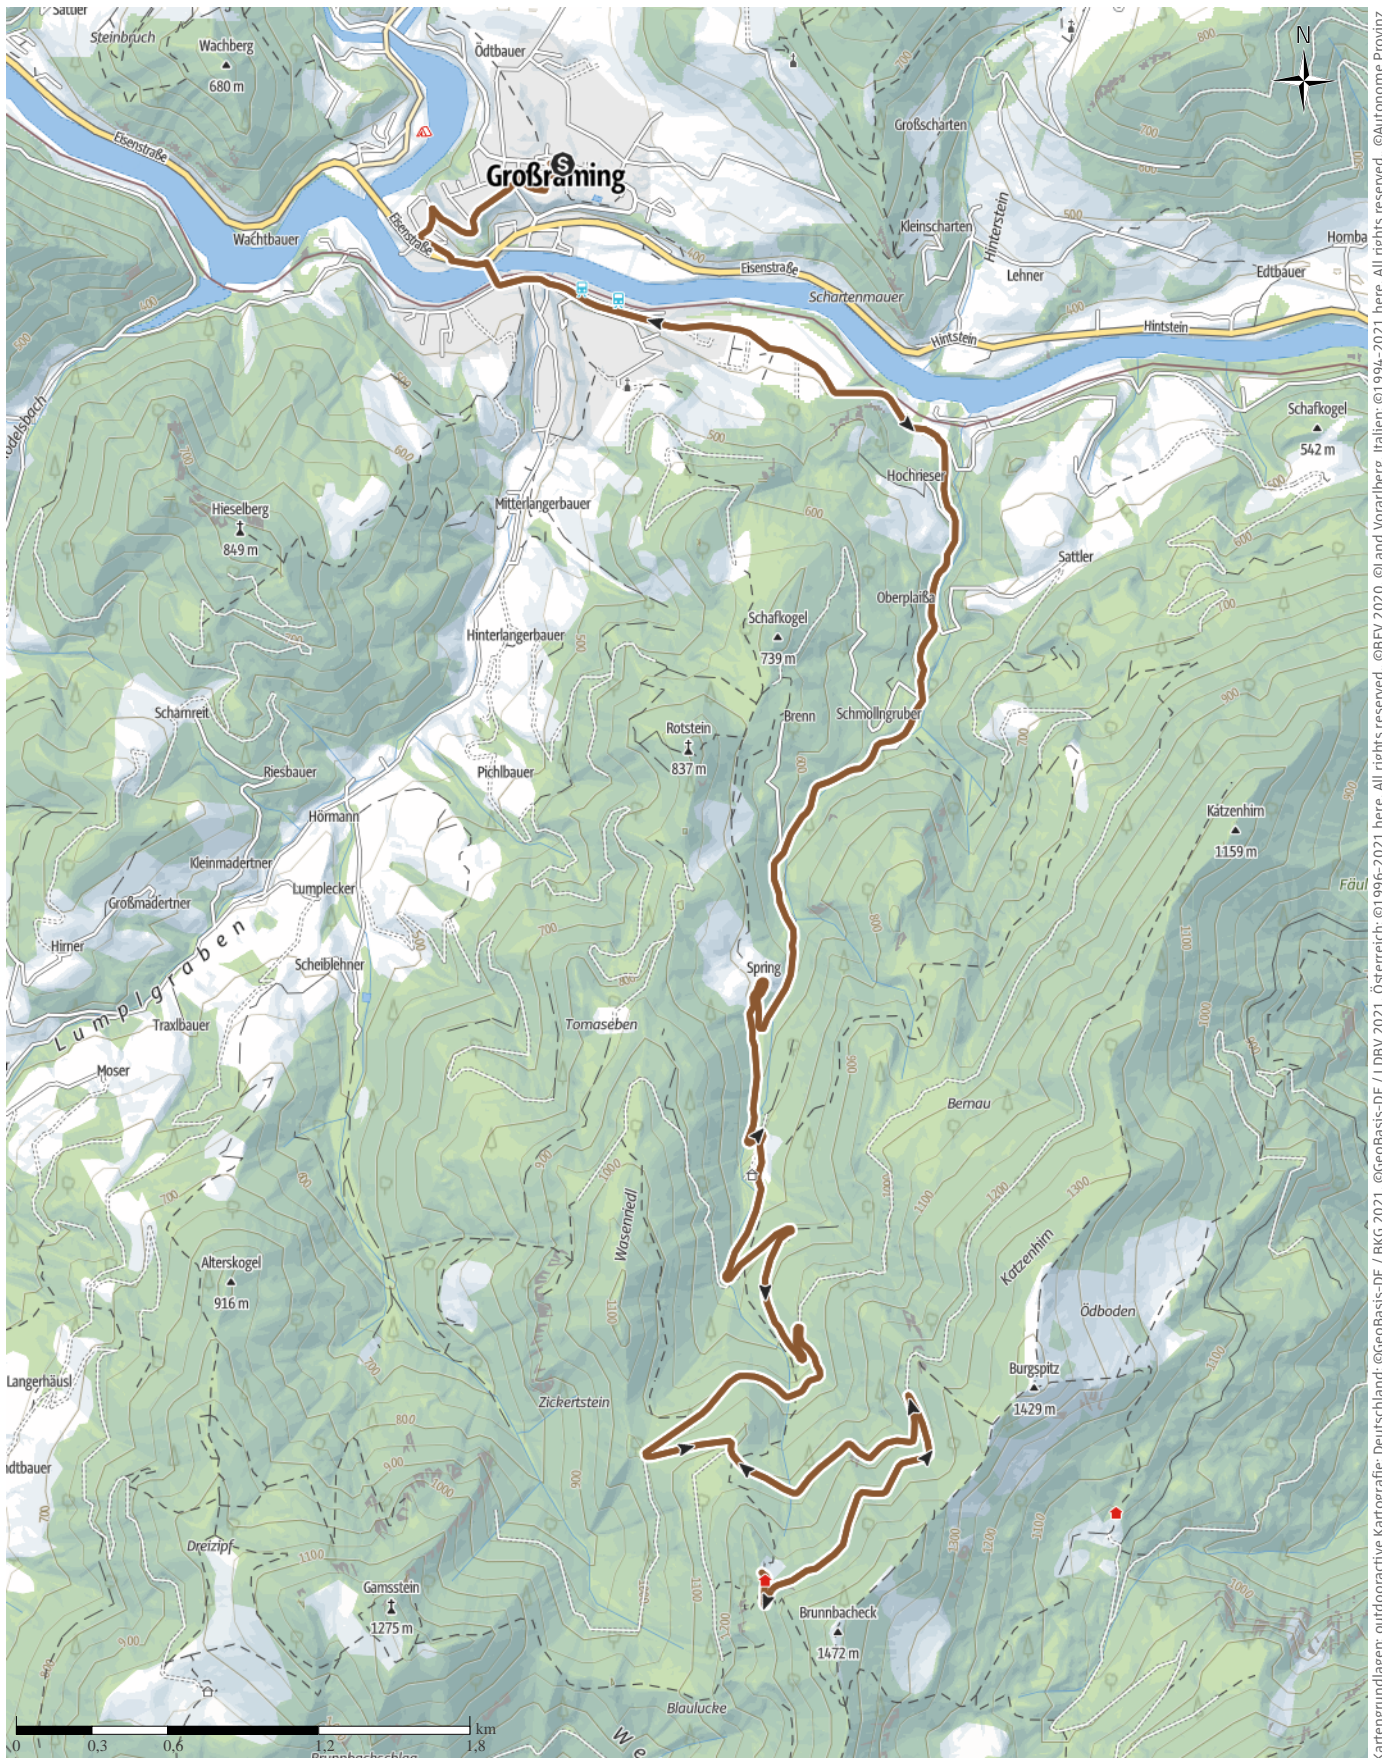

GR 2 Großraming - Ennser Hütte - Großraming

↔ 25,8 km | ⌚ 4:05 h | ⬆️ 1.046 m | ⬆️ 1.048 m | Schwierigkeit -

Kartengrundlagen: outdooractive Kartografie; Deutschland: ©GeoBasis-DE / LDBV 2021, Österreich: ©BBEV 2020, ©Land Vorarlberg, Italien: ©1994-2021 here. All rights reserved. ©Autonome Provinz Bozen – Südtirol – Abteilung Natur, Landschaft und Raumentwicklung, © Cartago S.R.L. Kartengrundlagen: outdooractive Kartografie; ©OpenStreetMap (www.openstreetmap.org)