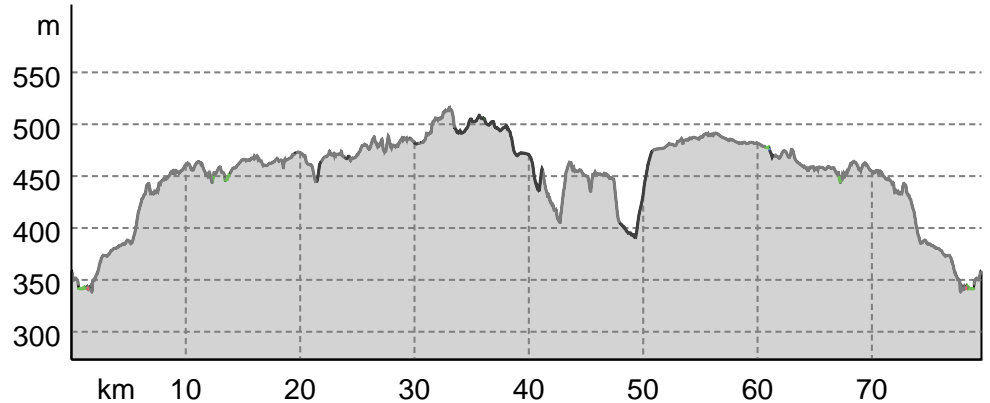

LA8 Lava - Griffen - Vöcklermarkt - Bleiburg - Lava

↔ 79,6 km | ⌚ 5:40 h | ▲ 399 m | ▼ 442 m | Schwierigkeit -

Kartengrundlagen: outdooractive Kartografie; ©OpenStreetMap (www.openstreetmap.org)

LA8 Lava Griffen Vöcklermarkt Bleiburg ...

### Wegarten

Asphalt	64,9 km
Schotterweg	0,1 km
Naturweg	2,3 km
Pfad	0,1 km
Straße	12,1 km

### Höhenprofil

#### Radtour

Strecke	↔	79,6 km
Dauer	🕒	5:40 h
Aufstieg	⬆️	399 m
Abstieg	⬇️	442 m

Schwierigkeit -

Kondition ●●●●●●

Technik ●●●●●●

Höhenlage