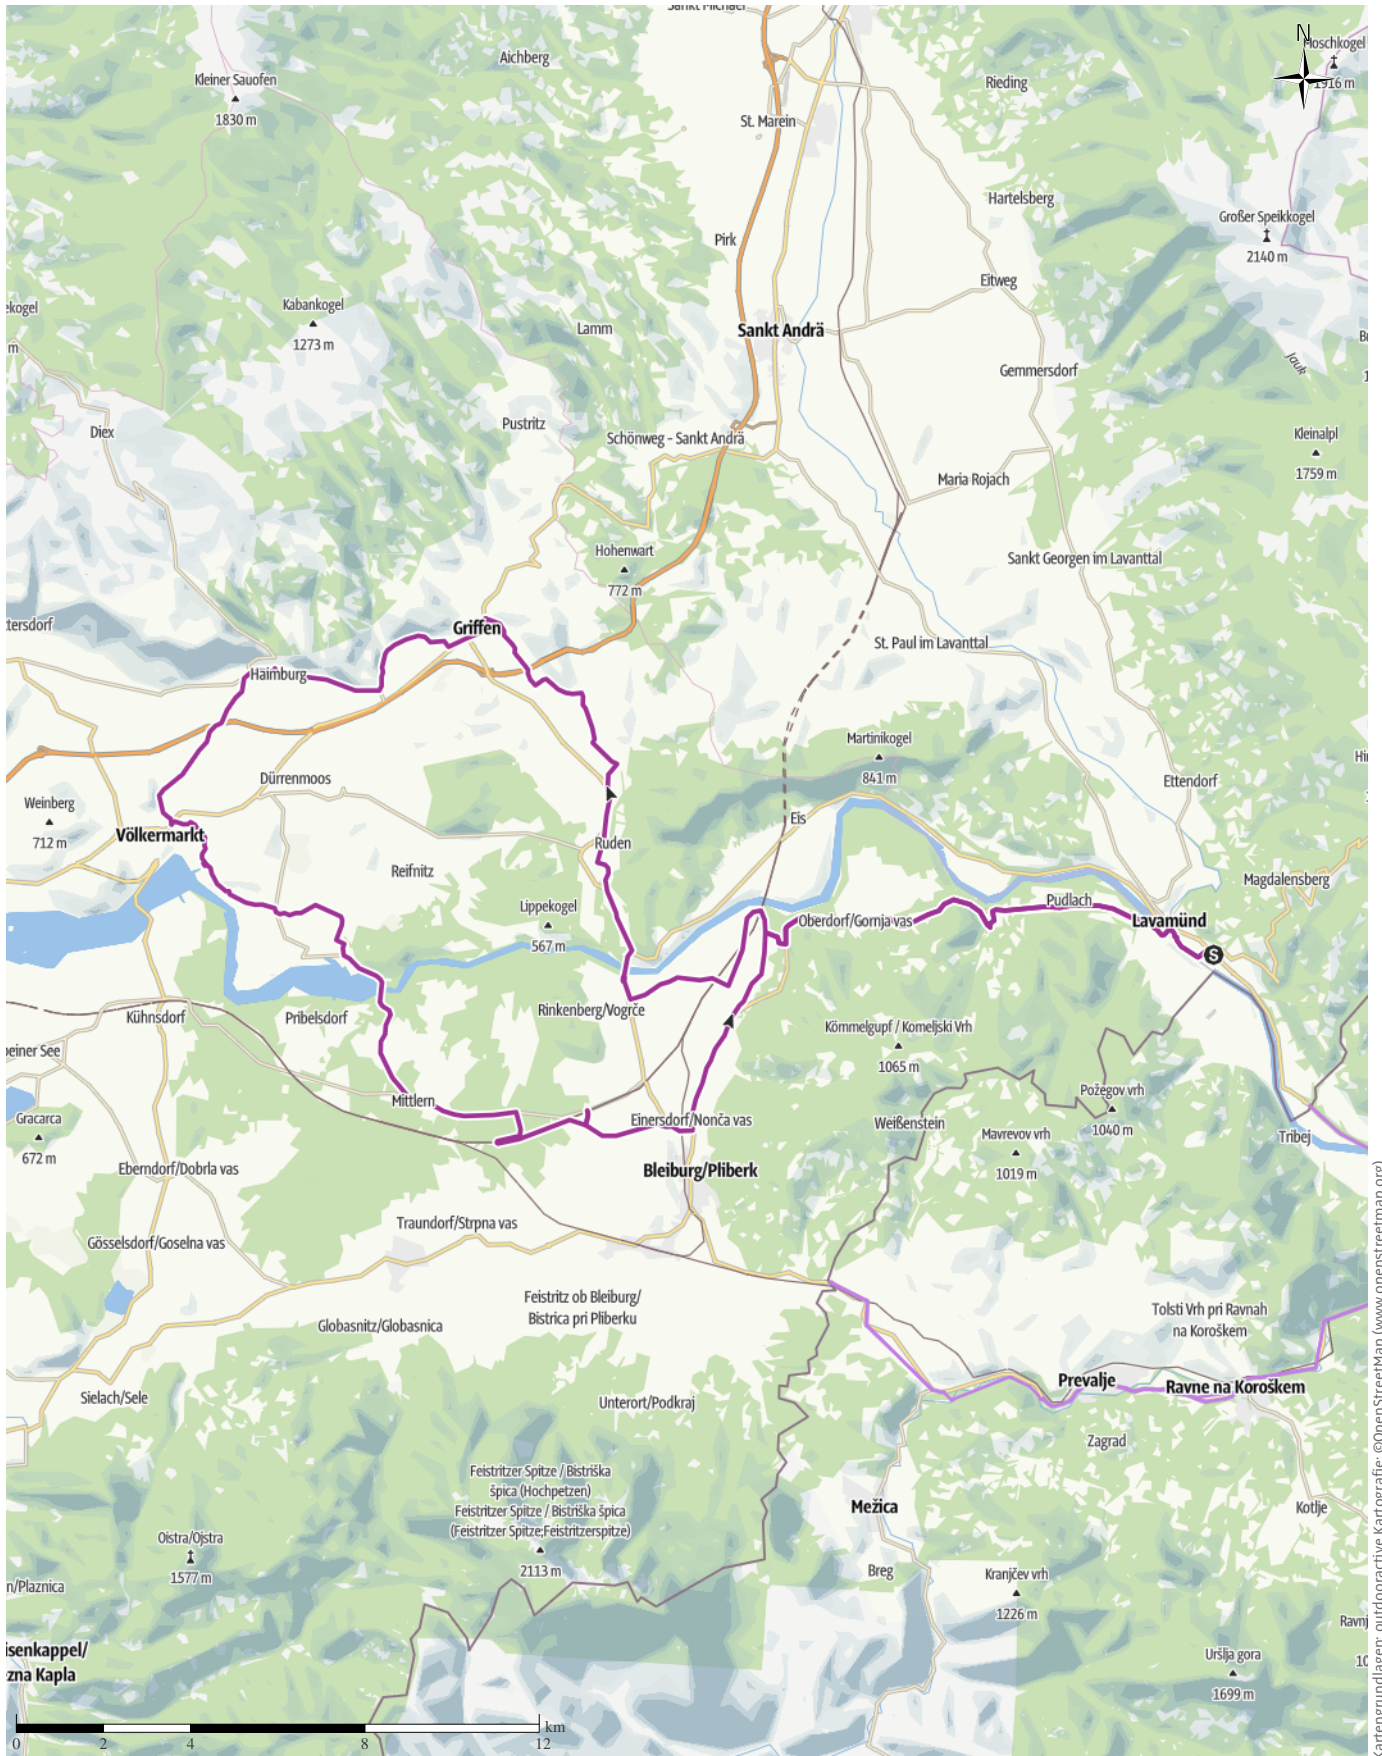

LA8 Lava - Griffen - Vöcklermarkt - Bleiburg - Lava

↔ 79,6 km | ⌚ 5:40 h | ▲ 399 m | ▼ 442 m | Schwierigkeit -

Kartengrundlagen: outdooractive Kartografie; ©OpenStreetMap (www.openstreetmap.org)

LA8 Lava Griffen Vöcklermarkt Bleiburg ...

### Wegarten

Asphalt	64,9 km
Schotterweg	0,1 km
Naturweg	2,3 km
Pfad	0,1 km
Straße	12,1 km

### Tourdaten

### Weitere Tourdaten

**Gerhard WURM**

Aktualisierung: 19.05.2024

Nordstrcke über Bleiburg