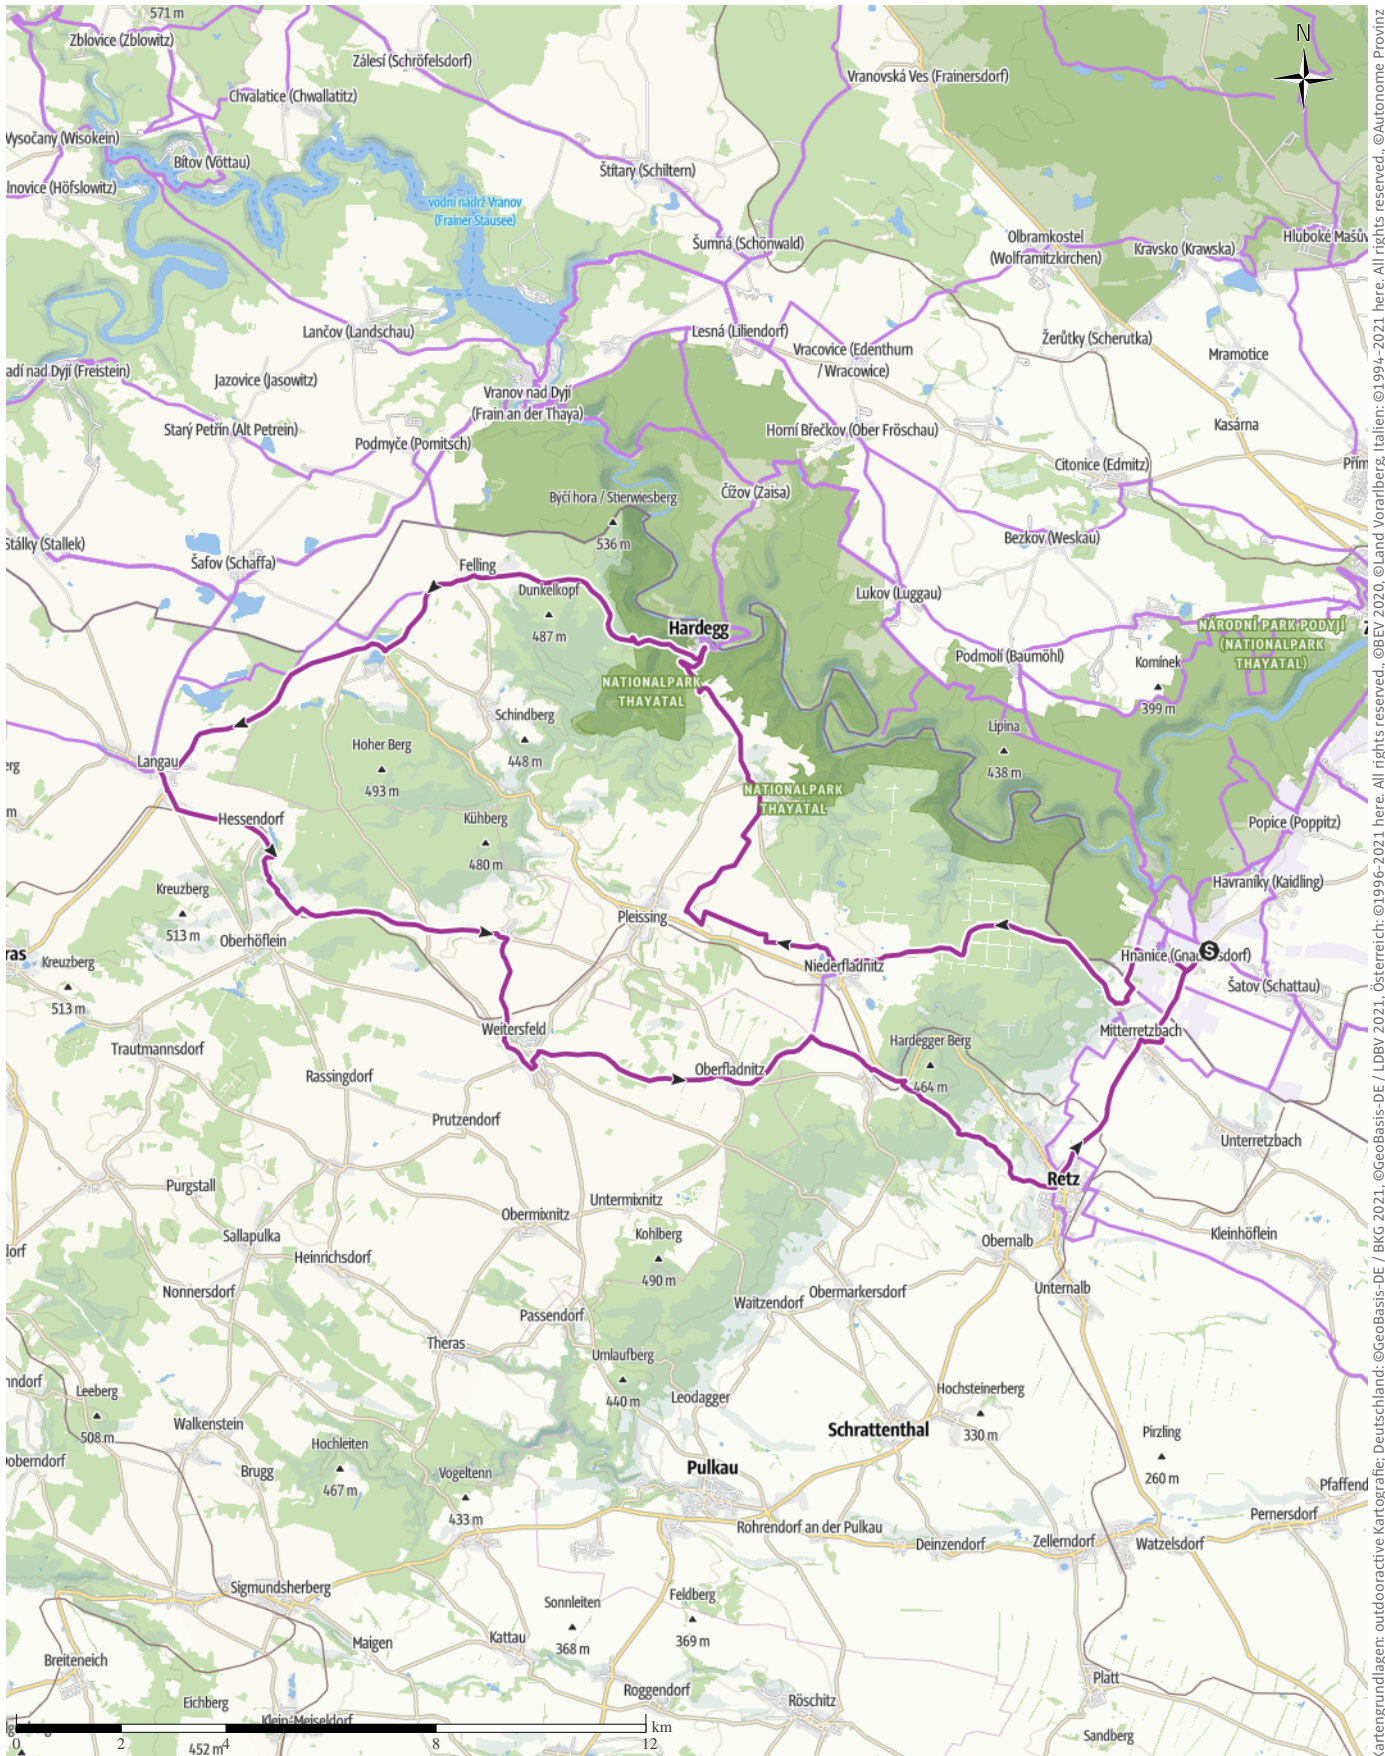

HS 02 Hardegg - Retz

↔ 65,2 km | ⌚ 4:45 h | ▲ 666 m | ▼ 650 m | Schwierigkeit schwer

Kartengrundlagen: outdooractive Kartografie; Deutschland: ©GeoBasis-DE / LDBV 2021, Österreich: ©1996-2021 here. All rights reserved., ©BEV 2020 © Land Vorarlberg, Italien: ©1994-2021 here. All rights reserved., ©Autonome Provinz Bozen – Südtirol – Abteilung Natur, Landschaft und Raumentwicklung, © Cartago S.R.L. Kartengrundlagen: outdooractive Kartografie; ©OpenStreetMap (www.openstreetmap.org)