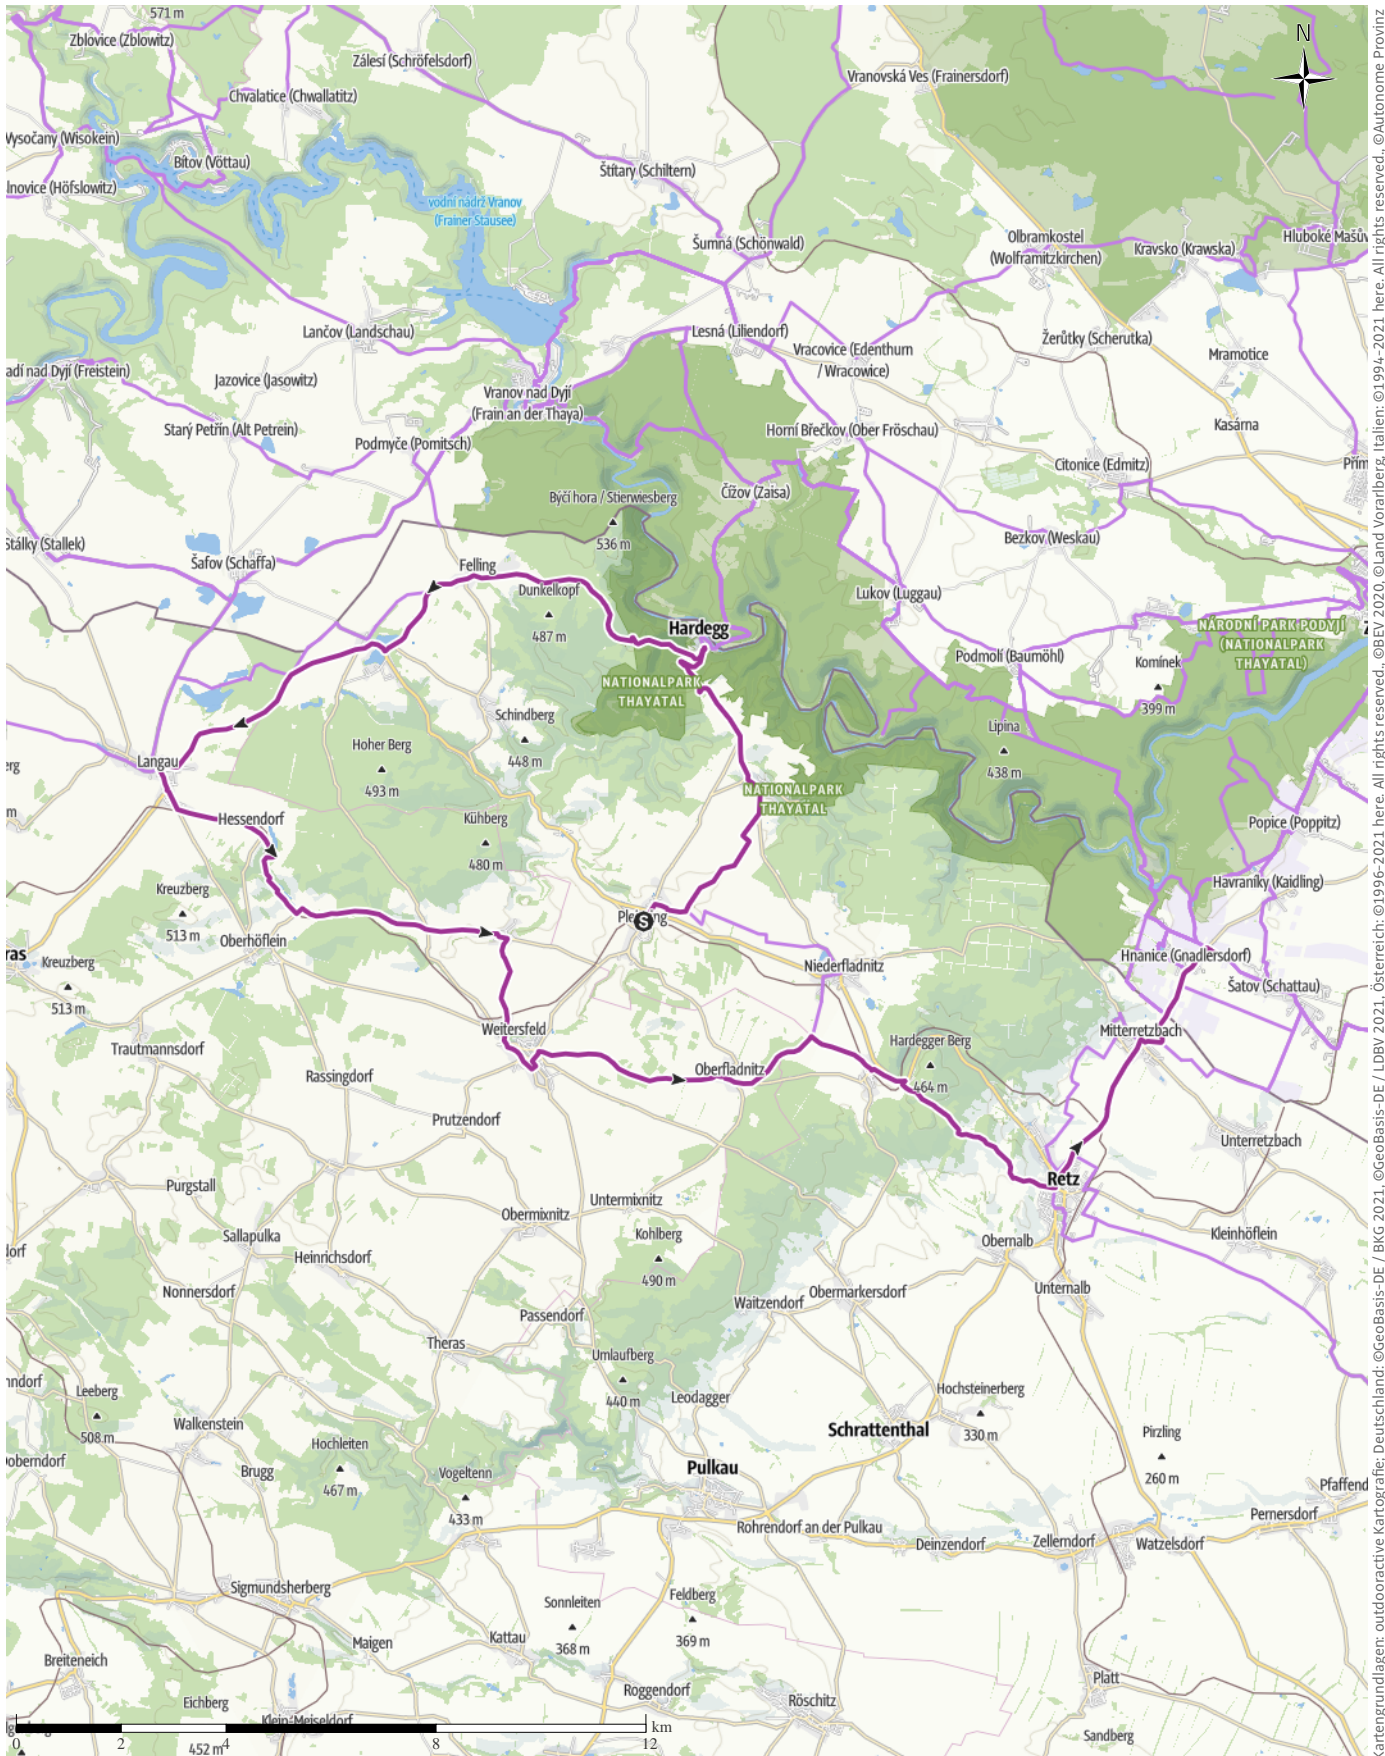

HS 2A Bus Pleißing - Hardegg - Retz

↔ 52,6 km | ⌚ 3:45 h | ⬆️ 460 m | ⬆️ 534 m | Schwierigkeit mittel

Kartengrundlagen: outdooractive Kartografie; Deutschland: ©GeoBasis-DE / LDBV 2021, Österreich: ©1996-2021 here, All rights reserved, ©BBV 2020, ©Land Vorarlberg, Italien: ©1994-2021 here, All rights reserved, ©Autonome Provinz Bozen – Südtirol – Abteilung Natur, Landschaft und Raumentwicklung, ©Cartago S.R.L. Kartengrundlagen: outdooractive Kartografie, ©OpenStreetMap (www.openstreetmap.org)