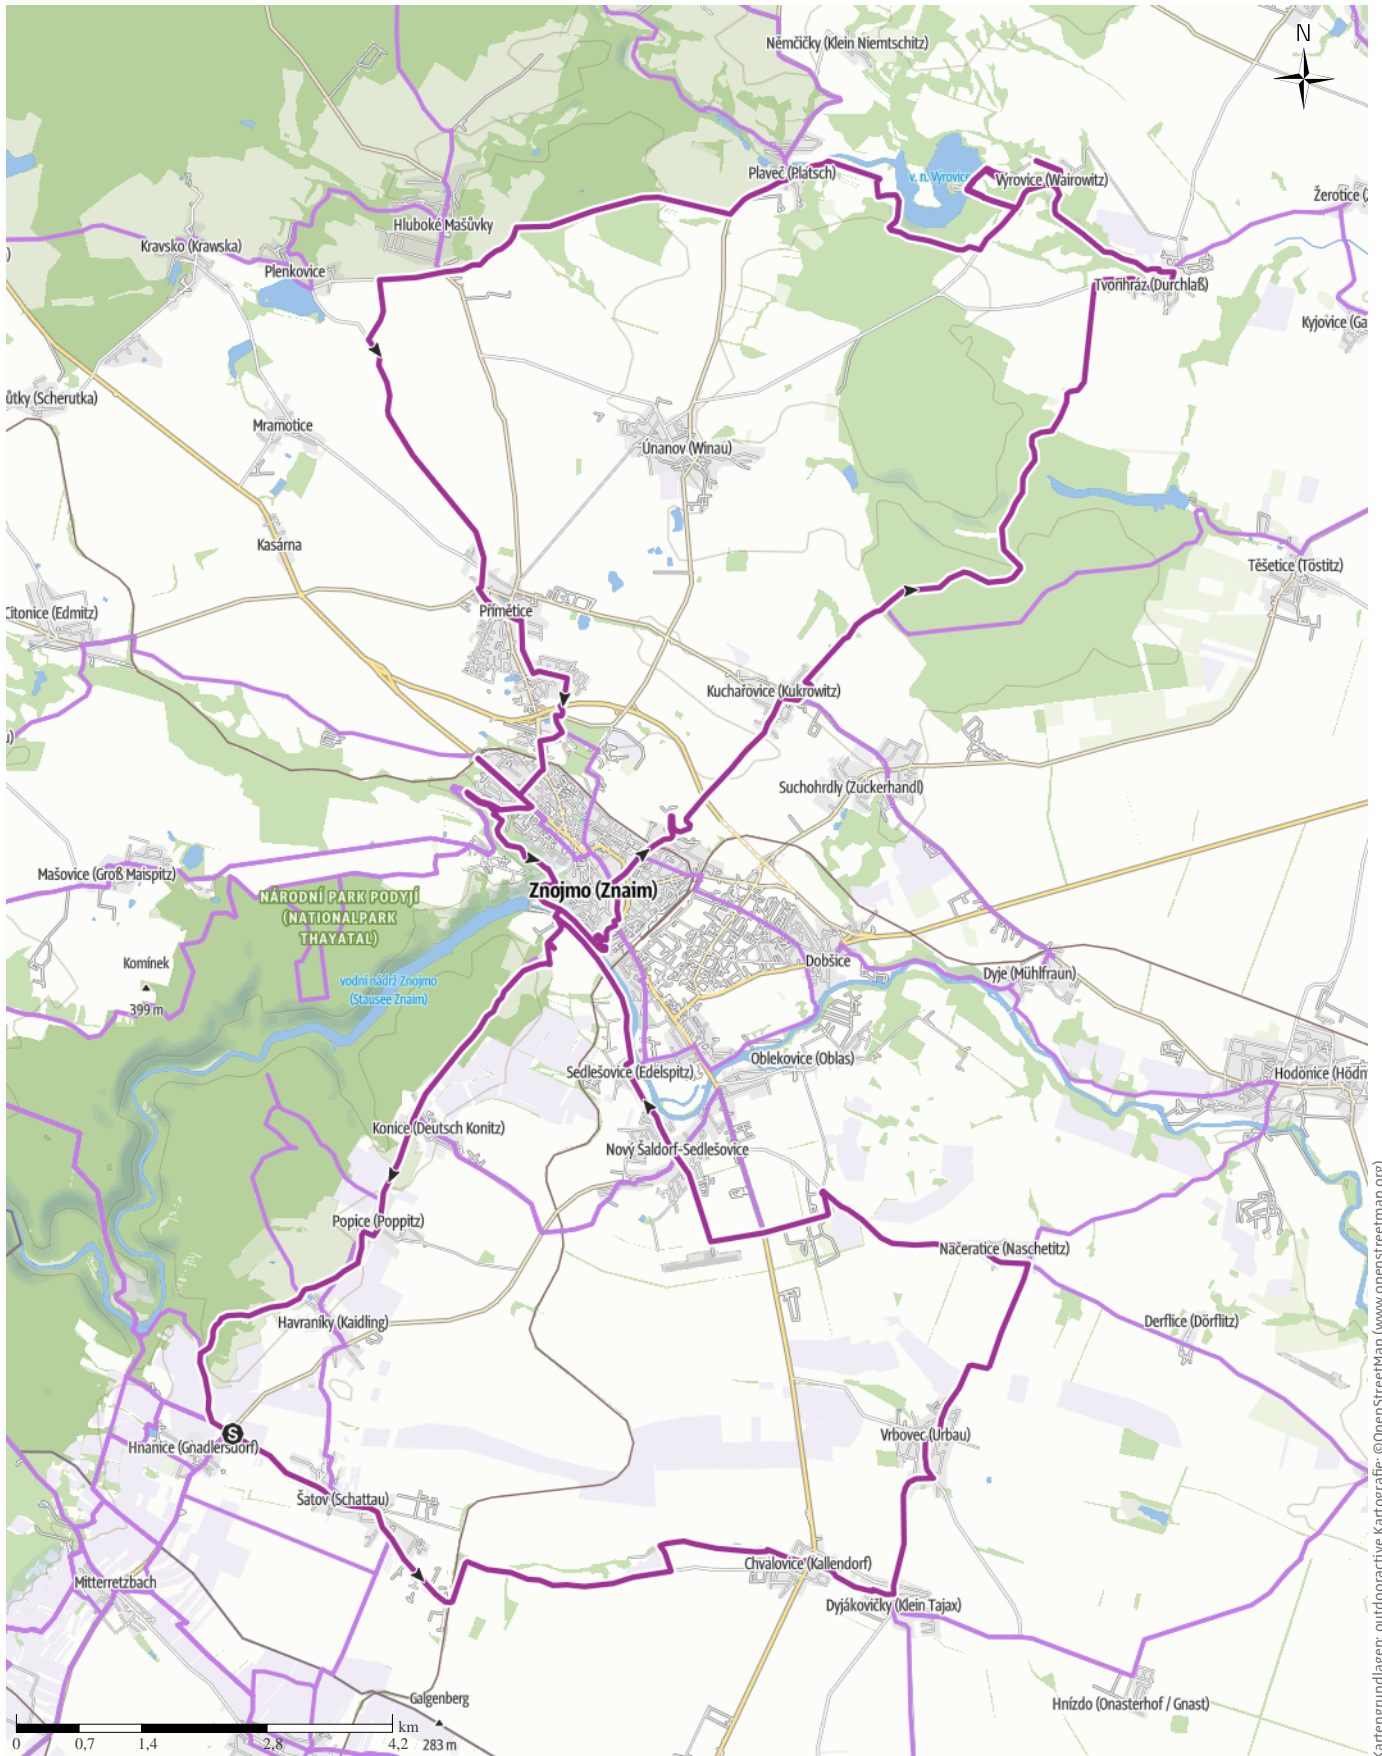

HS 03 Znam - Plavec - Znam

↔ 71,7 km

🕒 5:50 h

⬇️ 742 m

⬆️ 742 m

Schwierigkeit schwer

Kartengrundlagen: outdooractive Kartografie; © OpenStreetMap (www.openstreetmap.org)