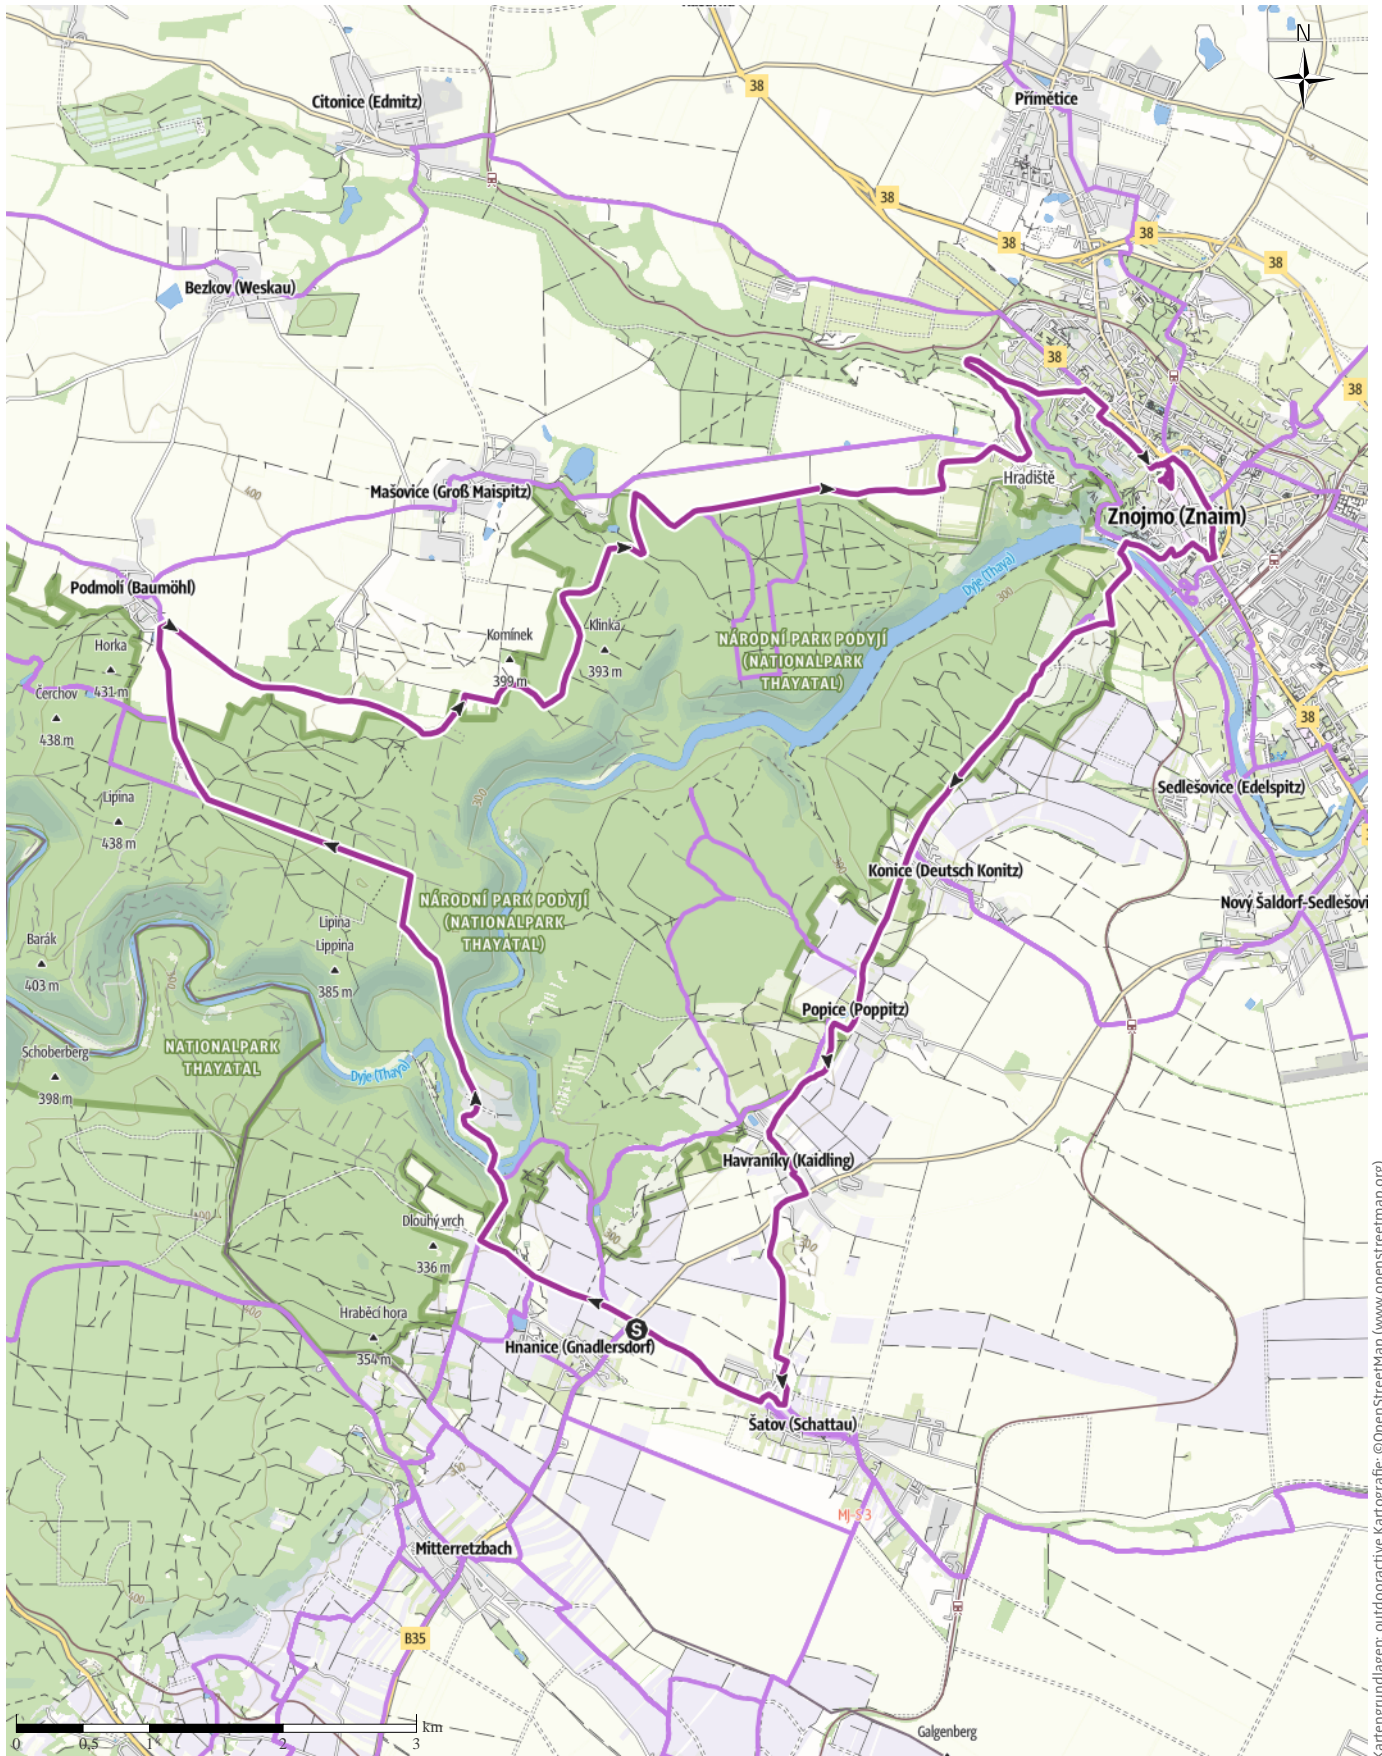

HS 6 Thyatal - Sobes-Hängebrücke-Znaim

↔ 31,9 km | ⌚ 2:50 h | ↕ 491 m | ↕ 491 m | Schwierigkeit mittel

Kartengrundlagen: outdooractive Kartografie; © OpenStreetMap (www.openstreetmap.org)